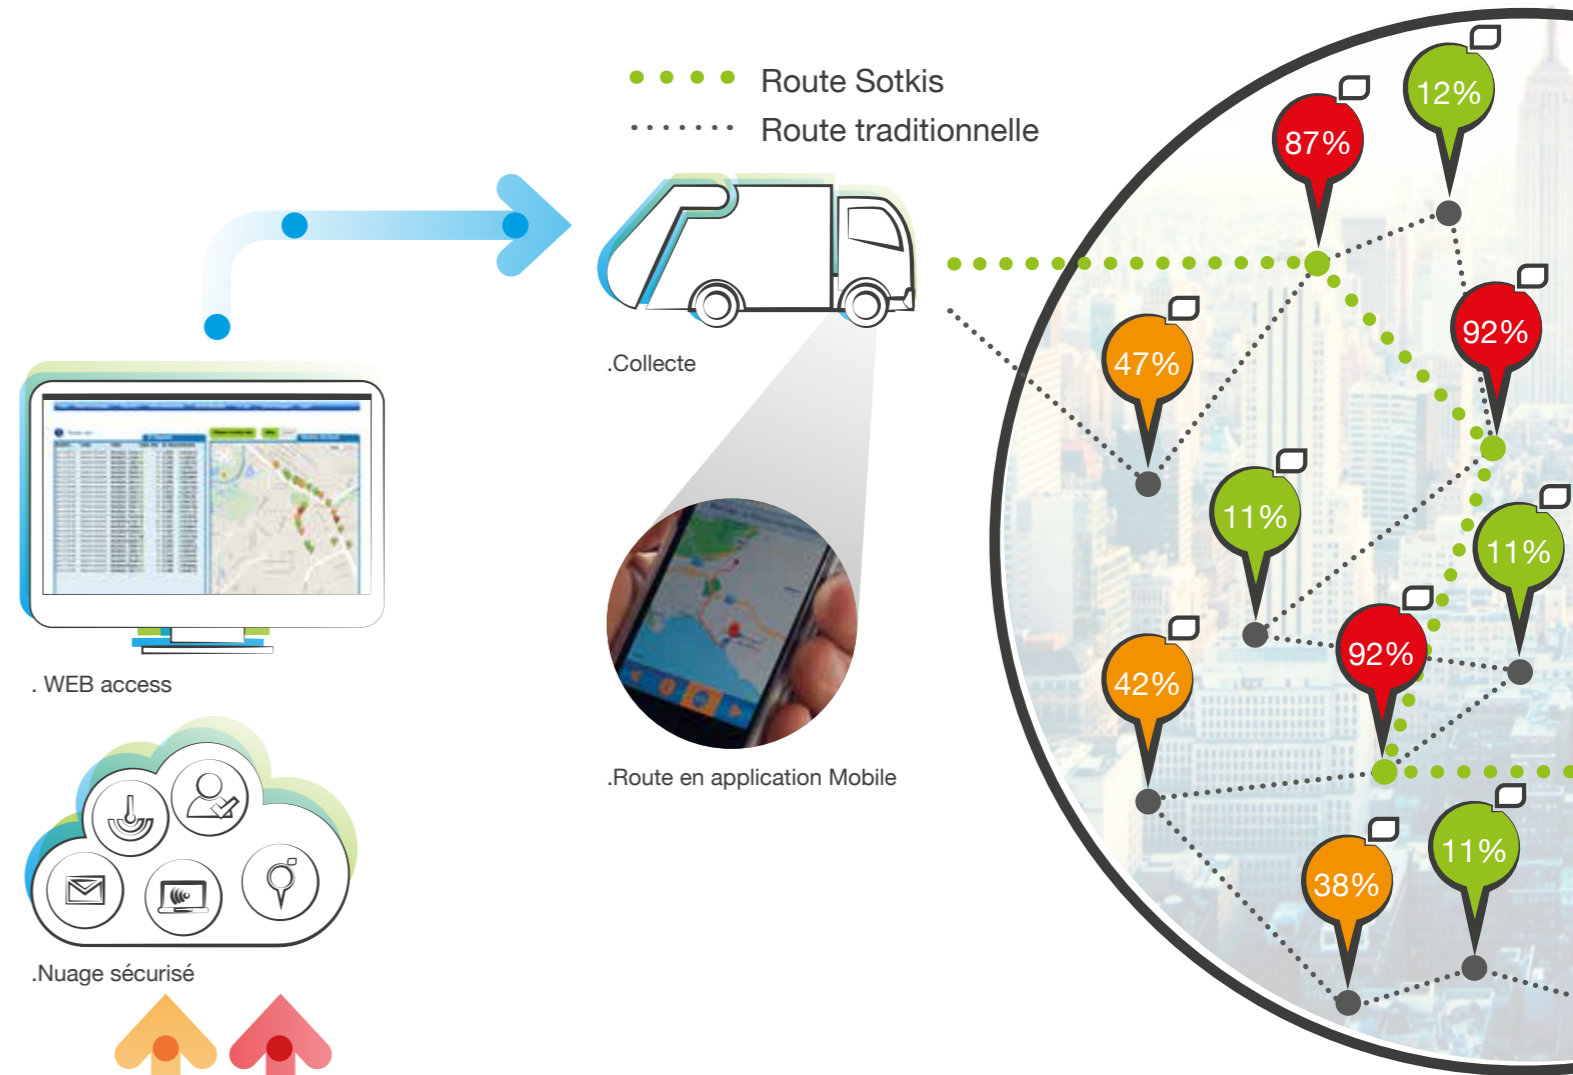

Chaque capteur est placé à l'intérieur du conteneur, sous la plateforme piétonnière, protégé contre les impacts. Le système GSM envoie régulièrement l'information du niveau de remplissage à la plate-forme Web. Une fois les données

de l'ensemble des conteneurs récupérés par le système, le gestionnaire de la collecte peut évaluer les ressources nécessaires et programmer un circuit de collecte adapté et donc optimisé. Le mode «Route Planning» du logiciel positionne les conteneurs concernés par la collecte et indique le meilleur itinéraire. Cette information peut être envoyée sur un appareil mobile (Smartphone ou tablette) pour en informer le conducteur du camion.

Avec le système SOTKIS il est possible d'établir des rapports sur les niveaux de remplissage de chaque conteneur enterrés, mais également sur les fréquences de vidage, les données historiques et toutes autres informations utiles à une bonne gestion de la collecte.

.WEB access

.Collecte

.Route en application Mobile

.Nuage sécurisé

.GSM / GPRS

.Capteur

.Capteur

- urb Ordures ménagères
- bio Déchets organiques
- pack Emballage
- glass Verre
- paper Papier
- oil Huile